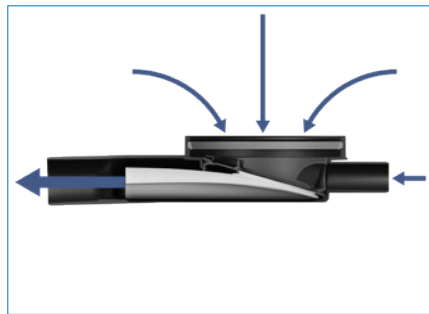

### Kalvovesilukon toiminta

1  
Kaivo perustilassa,  
kalvovesilukko on sulkeutunut.

2  
Veden virratessa kaivoon,  
kalvovesilukko aukeaa ja vesi  
virtaa sen lävitse.

3  
Veden tulon loputtua kalvovesilukko  
sulkeutuu tiiviisti, estäen viemärikaasujen  
pääsyn huonetilaan.