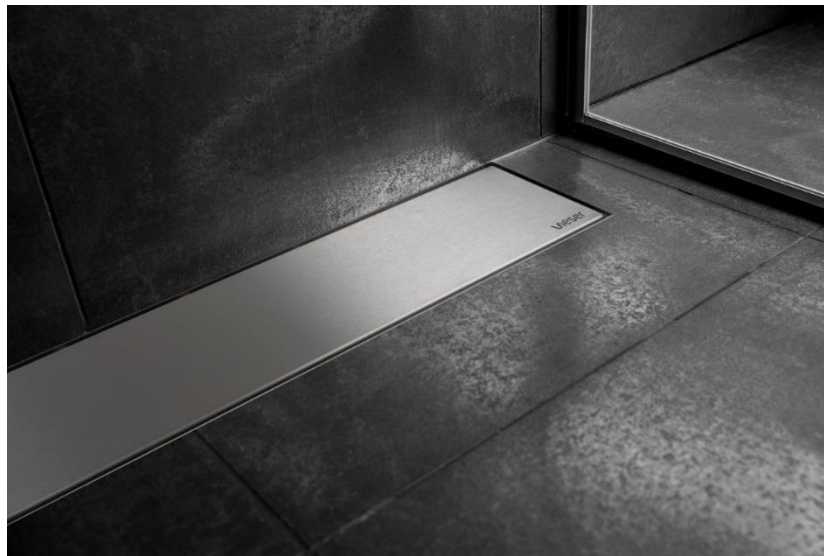

Vieser Line Classic RST kannella 900mm

Vieser numero	52922
LVI-numero	3315975
Pakkaus (laatikossa/lavalla)	1/30
Materiaali	ruostumaton teräs (AISI 304)
Kestävyys	200 kg
Käyttö	<ul style="list-style-type: none">• Nopea, helppo ja turvallinen asennus.• Vieser Line on yhteensopiva kaikkien Vieser One -lattiakaivojen kanssa. Vieser One -kaivojen myötä käytössäsi on helposti irrotettava vesilukko, joka on helppo puhdistaa ja asentaa takaisin paikoilleen. Vieser Linen puhdistus on tällöin helppoa ja vaivatonta.• Vieser Line Classic sarjan kansivaihtoehdot ovat yhteensopivia toistensa kanssa.