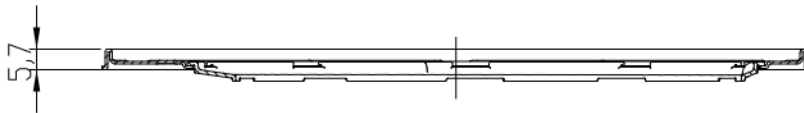

197 x 197 Vieser Classic Diamond säädettävällä teräskehyksellä

Vieser numero

52903

LVI-numero

3315963

Pakkaus (laatikossa/lavalla)

15/360

Materiaali

ruostumaton teräs (AISI 304)

Kestävyys

200 kg

Käyttö

- Laattalattiassa lattiakaivon päällä. Asennetaan laatoitusvaiheessa. Lattiakaivon ja neliökannen kehyksen väliä ei saa tiivistää.
- Pakkaus sisältää RST neliökannen ja säädettävän teräskehysten. Laatoituksen helpottamiseksi säädettävää teräskehystä voidaan säätää max. 15 mm sivuun lattiakaivosta.
- Yhteensopivuus:
Kaikki Vieser 197 x 197 RST kannet sopivat käytettäväksi Vieser 197 x 197 säädettävän teräskehysten ja Vieser 197 x 197 muovikehysten kanssa.