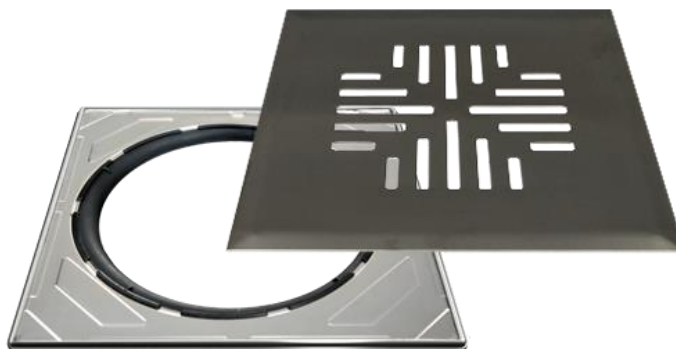

197 x 197 Vieser Classic Diamond säädettävällä teräskehyksellä

Vieser numero

52903

LVI-numero

3315963

Pakkaus (laatikossa/lavalla)

15/360

Materiaali

ruostumaton teräs (AISI 304)

Kestävyys

200 kg

Käyttö

- Laattalattiassa lattiakaivon päällä. Asennetaan laatoitusvaiheessa. Lattiakaivon ja neliökannen kehyksen väliä ei saa tiivistää.
- Pakkaus sisältää RST neliökannen ja säädettävän teräskehysten. Laatoituksen helpottamiseksi säädettävää teräskehystä voidaan säätää max. 15 mm sivuun lattiakaivosta.
- Yhteensopivuus:
Kaikki Vieser 197 x 197 RST kannet sopivat käytettäväksi Vieser 197 x 197 säädettävän teräskehysten ja Vieser 197 x 197 muovikehysten kanssa.