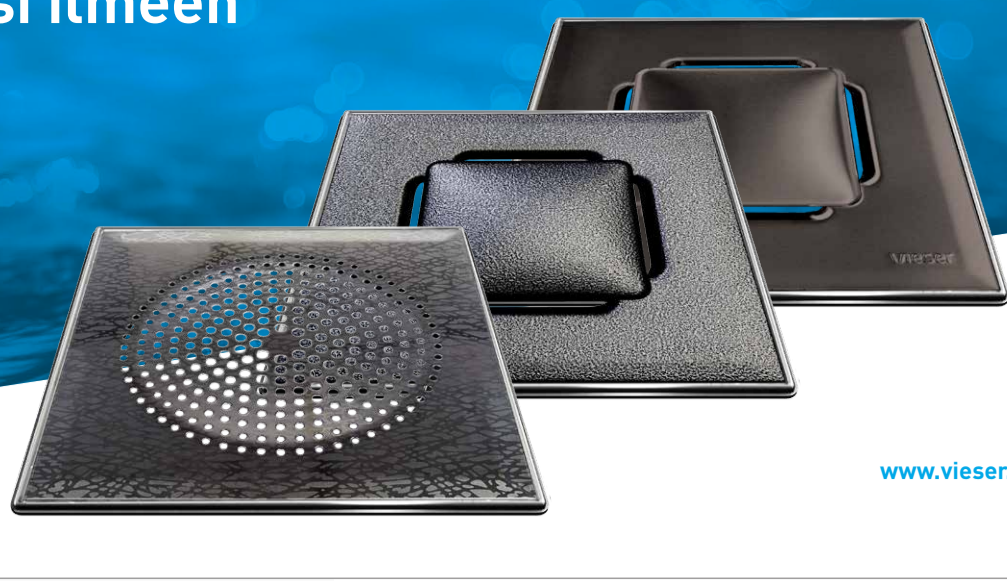

Vieser RST-kannet viimeistelevät kylpyhuoneesi ilmeen

Tutustu kansivalikoimaamme ja ota yhteyttä!

✉ vieser@vieser.fi
☎ 020 746 4400

www.vieser.fi

Vieser Design

51290 | 3315953

Vieser Design neliökansi säädettävällä teräskehyksellä. Laatoitustyön helpottamiseksi kehystä voidaan säätää max. 15 mm sivuun lattiakaivosta. Kokonaissäätöalue 30 mm.

Mitat: 197x197 mm
Materiaali: ruostumaton teräs

Vieser Design Diamond

52904 | 3315964

Vieser Design Diamond neliökansi säädettävällä teräskehyksellä. Laatoitustyön helpottamiseksi kehystä voidaan säätää max. 15 mm sivuun lattiakaivosta. Kokonaissäätöalue 30 mm.

Uutuus

Vieser Design Bronze

52910 | 3315970

Vieser Design Bronze neliökansi säädettävällä teräskehyksellä. Laatoitustyön helpottamiseksi kehystä voidaan säätää max. 15 mm sivuun lattiakaivosta. Kokonaissäätöalue 30 mm.

Uutuus

Vieser Design Silver

52907 | 3315967

Vieser Design Silver neliökansi säädettävällä teräskehyksellä. Laatoitustyön helpottamiseksi kehystä voidaan säätää max. 15 mm sivuun lattiakaivosta. Kokonaissäätöalue 30 mm.

Uutuus

Vieser Modern

51291 | 3315954

Vieser Modern neliökansi säädettävällä teräskehyksellä. Laatoitustyön helpottamiseksi kehystä voidaan säätää max. 15 mm sivuun lattiakaivosta. Kokonaissäätöalue 30 mm.

Uutuus

Vieser Modern Diamond

52902 | 3315962

Vieser Modern Diamond neliökansi säädettävällä teräskehyksellä. Laatoitustyön helpottamiseksi kehystä voidaan säätää max. 15 mm sivuun lattiakaivosta. Kokonaissäätöalue 30 mm.

Uutuus

Vieser Modern Bronze

52908 | 3315968

Vieser Modern Bronze neliökansi säädettävällä teräskehyksellä. Laatoitustyön helpottamiseksi kehystä voidaan säätää max. 15 mm sivuun lattiakaivosta. Kokonaissäätöalue 30 mm.

Uutuus

Vieser Modern Silver

52905 | 3315965

Vieser Modern Silver neliökansi säädettävällä teräskehyksellä. Laatoitustyön helpottamiseksi kehystä voidaan säätää max. 15 mm sivuun lattiakaivosta. Kokonaissäätöalue 30 mm.

Uutuus

Vieser Modern Frost

52900 | 3315960

Vieser Modern Frost neliökansi säädettävällä teräskehyksellä. Laatoitustyön helpottamiseksi kehystä voidaan säätää max. 15 mm sivuun lattiakaivosta. Kokonaissäätöalue 30 mm.

Uutuus

Vieser Classic

51292 | 3315955

Vieser Classic neliökansi säädettävällä teräskehyksellä. Laatoitustyön helpottamiseksi kehystä voidaan säätää max. 15 mm sivuun lattiakaivosta. Kokonaissäätöalue 30 mm.

Uutuus

Vieser Classic Diamond

52903 | 3315963

Vieser Classic Diamond neliökansi säädettävällä teräskehyksellä. Laatoitustyön helpottamiseksi kehystä voidaan säätää max. 15 mm sivuun lattiakaivosta. Kokonaissäätöalue 30 mm.

Vieser Classic Bronze

52909 | 3315969

Vieser Classic Bronze neliökansi säädettävällä teräskehyksellä. Laatoitustyön helpottamiseksi kehystä voidaan säätää max. 15 mm sivuun lattiakaivosta. Kokonaissäätöalue 30 mm.

Uutuus

Vieser Classic Silver

52906 | 3315966