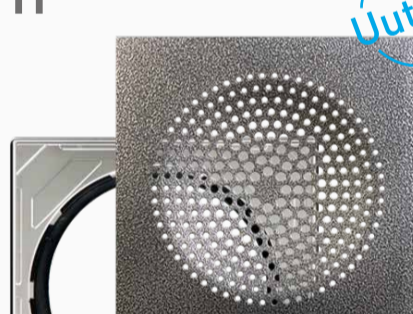

Vieser RST-kannet viimeistelevät kylpyhuoneesi ilmeen

Tutustu kansivalikoimaamme ja ota yhteyttä!

✉ vieser@vieser.fi
☎ 020 746 4400

www.vieser.fi

Vieser Design

51290 | 3315953

Vieser Design neliökansi säädettävällä teräskehyksellä. Laatoitustyön helpottamiseksi kehystä voidaan säätää max. 15 mm sivuun lattiakaivosta. Kokonaissäätöalue 30 mm.

Mitat: 197x197 mm
Materiaali: ruostumaton teräs

Vieser Design Diamond

52904 | 3315964

Vieser Design Diamond neliökansi säädettävällä teräskehyksellä. Laatoitustyön helpottamiseksi kehystä voidaan säätää max. 15 mm sivuun lattiakaivosta. Kokonaissäätöalue 30 mm.

Uutuus

Vieser Design Bronze

52910 | 3315970

Vieser Design Bronze neliökansi säädettävällä teräskehyksellä. Laatoitustyön helpottamiseksi kehystä voidaan säätää max. 15 mm sivuun lattiakaivosta. Kokonaissäätöalue 30 mm.

Uutuus

Vieser Design Silver

52907 | 3315967

Vieser Design Silver neliökansi säädettävällä teräskehyksellä. Laatoitustyön helpottamiseksi kehystä voidaan säätää max. 15 mm sivuun lattiakaivosta. Kokonaissäätöalue 30 mm.

Uutuus

Vieser Modern

51291 | 3315954

Vieser Modern neliökansi säädettävällä teräskehyksellä. Laatoitustyön helpottamiseksi kehystä voidaan säätää max. 15 mm sivuun lattiakaivosta. Kokonaissäätöalue 30 mm.

Uutuus

Vieser Modern Diamond

52902 | 3315962

Vieser Modern Diamond neliökansi säädettävällä teräskehyksellä. Laatoitustyön helpottamiseksi kehystä voidaan säätää max. 15 mm sivuun lattiakaivosta. Kokonaissäätöalue 30 mm.

Uutuus

Vieser Modern Bronze

52908 | 3315968

Vieser Modern Bronze neliökansi säädettävällä teräskehyksellä. Laatoitustyön helpottamiseksi kehystä voidaan säätää max. 15 mm sivuun lattiakaivosta. Kokonaissäätöalue 30 mm.

Uutuus