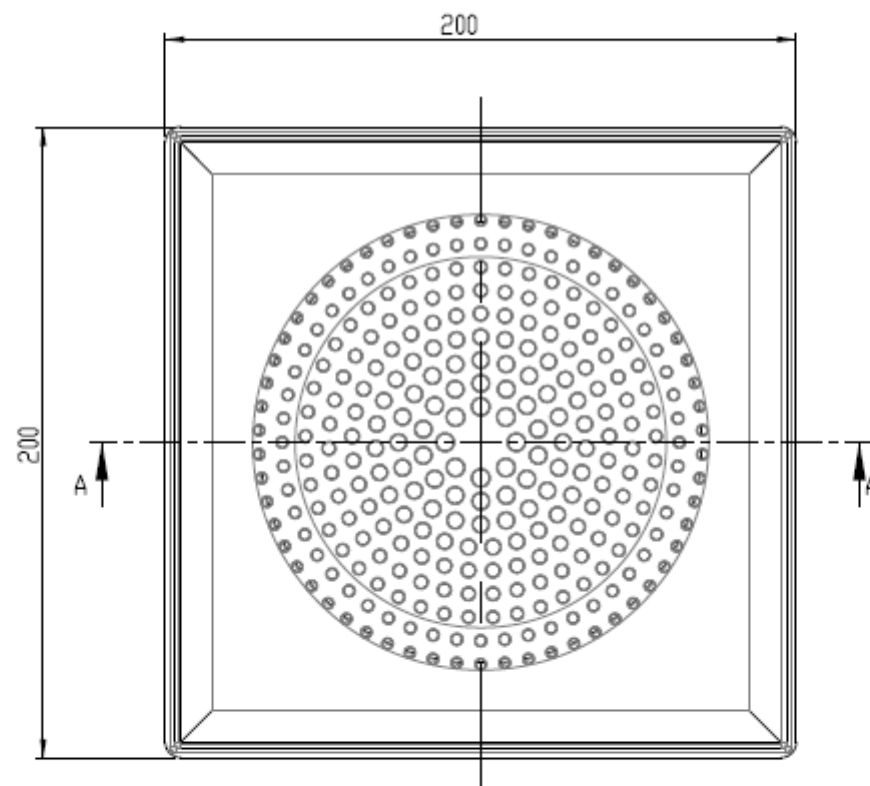

SECTION A-A
SCALE 1 : 2

	Nimi Neliökansi 200x200 Modern ABS kehyksellä
Suun. 26.04.2016 VR	Vieser nr 51241
	Piirros 107532A