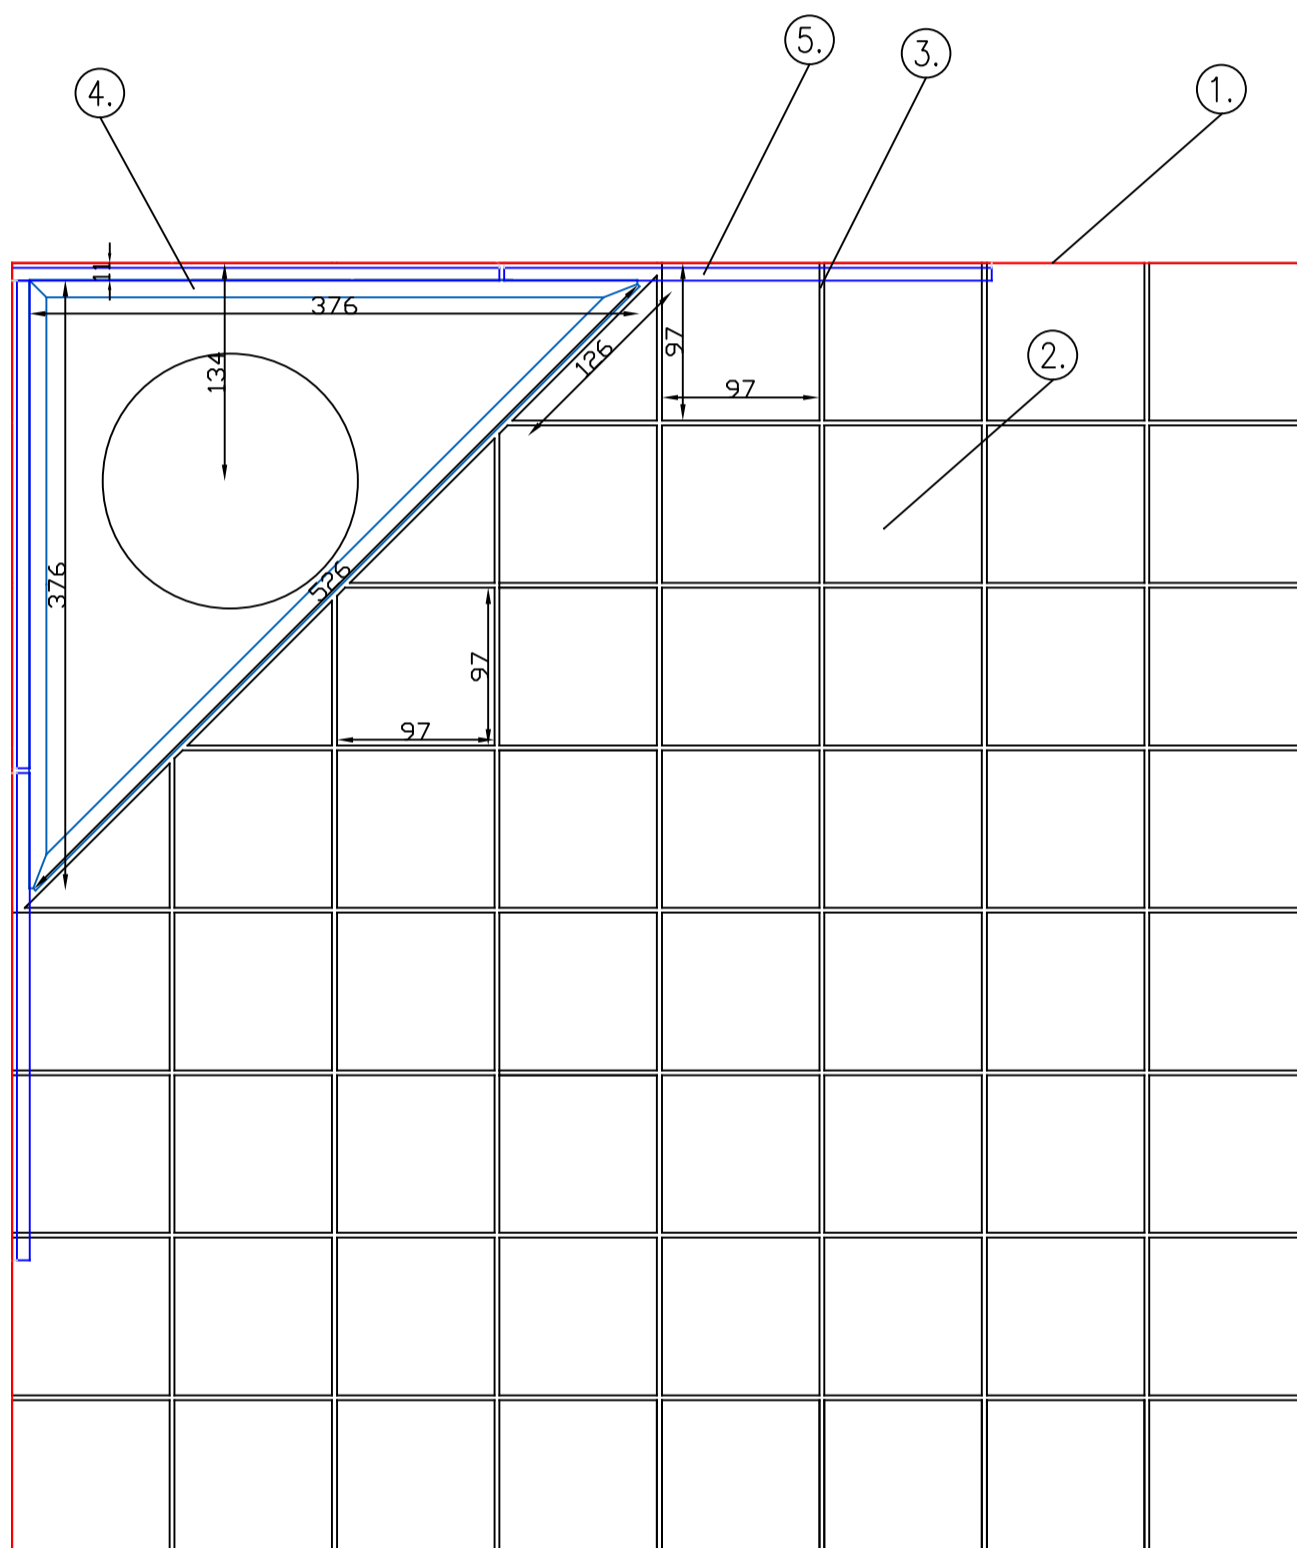

Vieser Corner nurkkalattiakaivojärjestelmä laattalattiasa (10x10 laatta)

- ① Raakaseinäpinta
- ② Lattialaatta (97x97mm)
- ③ Lattialaatoituksen sauma 3mm
- ④ Vieser Corner kehys 376 x 376 x 526 mm
- ⑤ Seinälaatta