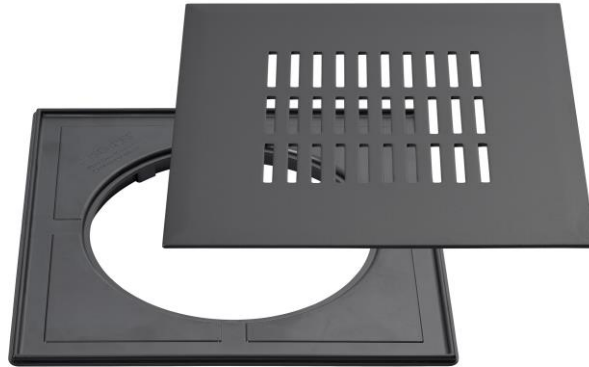

Vieser Link grating plastic frame 197x197 black

FI: Vieser Link kansi muovikehys 197x197 musta

Kotimainen ja kestävä ruostumattomasta teräksestä valmistettu lattiakaivon kansi.

- Tyyp hyväksytty – kestäää painoa jopa 300 kg, erinomainen virtauskapasiteetti
- Luja ja miellyttävä jalan alla – pysyy tukevasti paikallaan
- Valmistettu Suomessa
- Yhteensopiva kaikkien Vieser -kaivojen kanssa

Pakkaus sisältää Vieser RST neliökannen sekä muovikehyksen.

SE: Vieser Link sil plastram 197x197 svart

Hållfast golvbrunnslöck av rostfritt stål.

- Typgodkänt enligt EN 1253 – tål upp till 300 kg vikt, utmärkt flödeskapacitet
- Stabilt och behagligt under fötterna – hålls på sin plats
- Tillverkas i Finland
- Kompatibelt med alla Vieser brunnar.

Förpackningen innehåller ett fyrkantigt Vieser golvbrunnslöck av stål och en plastram.

EN: Vieser Link grating plastic frame 197x197 black

Floor drain grating made of durable, Finnish stainless steel. A timeless and elegant redesign.

- Type approved based on European standard (EN 1253) – Withstands up to 300 kg, excellent flow properties
- Strong and pleasant underfoot – remains firmly in place
- Manufactured in Finland
- Compatible with all Vieser floor drains