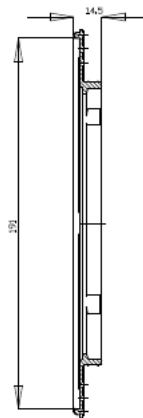

- 7 Vieser grating
- 6 Vieser frame
- 5 Vieser clamping ring
- 4 Vieser membrane flange
- 3 Vieser extension ring
- 2 Vieser water trap
- 1 Vieser One floor drain

Vieser Square grating 197x197mm in tiled floor

- ① Waterproofing under the tiled floor
- ② Tiled floor (97x97mm)
- ③ Grout joint 3mm
- ④ Vieser adjustable stainless steel frame 197 x 197
- ⑤ Vieser Classic square grating 190x190mm