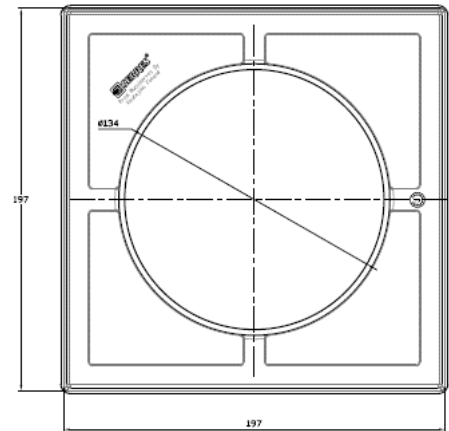

- 7 Vieser grating
- 6 Vieser frame
- 5 Vieser clamping ring
- 4 Vieser membrane flange
- 3 Vieser extension ring
- 2 Vieser water trap
- 1 Vieser One floor drain

Vieser Square grating 197x197mm in tiled floor

- ① Waterproofing under the tiled floor
- ② Tiled floor (97x97mm)
- ③ Grout joint 3mm
- ④ Vieser adjustable stainless steel frame 197 x 197
- ⑤ Vieser Classic square grating 190x190mm