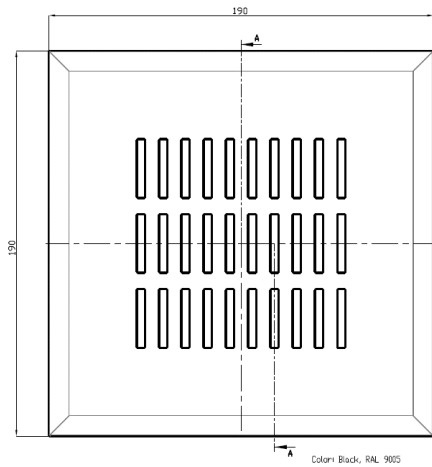

- 7 Vieser grating
- 6 Vieser frame
- 5 Vieser clamping ring
- 4 Vieser membrane flange
- 3 Vieser extension ring
- 2 Vieser water trap
- 1 Vieser One floor drain

Vieser Square grating 197x197mm in tiled floor

- ① Waterproofing under the tiled floor
- ② Tiled floor (97x97mm)
- ③ Grout joint 3mm
- ④ Vieser adjustable stainless steel frame 197 x 197
- ⑤ Vieser Classic square grating 190x190mm