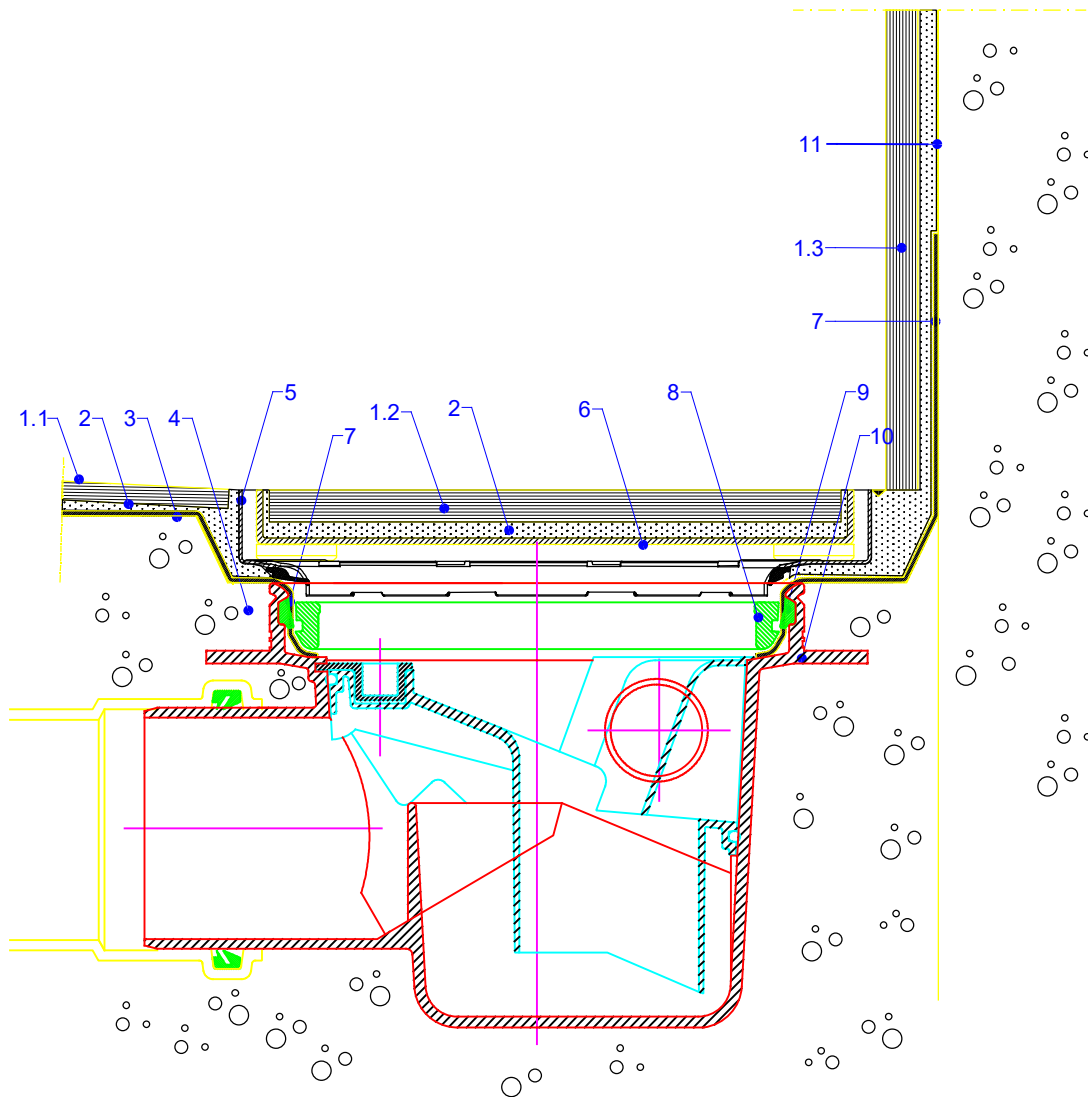

Vieser Line Golvbrunnsystem i kakelgolv

- ①.1 Klinker
- ①.2 Vieser Line tile insert
- ①.3 Kakel
- ② Murbruk
- ③ Tätskikt
- ④ Betong
- ⑤ Vieser Line - ram
- ⑥ Vieser Line - golvbrunnsystem
- ⑦ Brunnsmanschett
- ⑧ Vieser klämring
- ⑨ Vieser läppring
- ⑩ Vieser One golvbrunn
- ⑪ Tätskikt