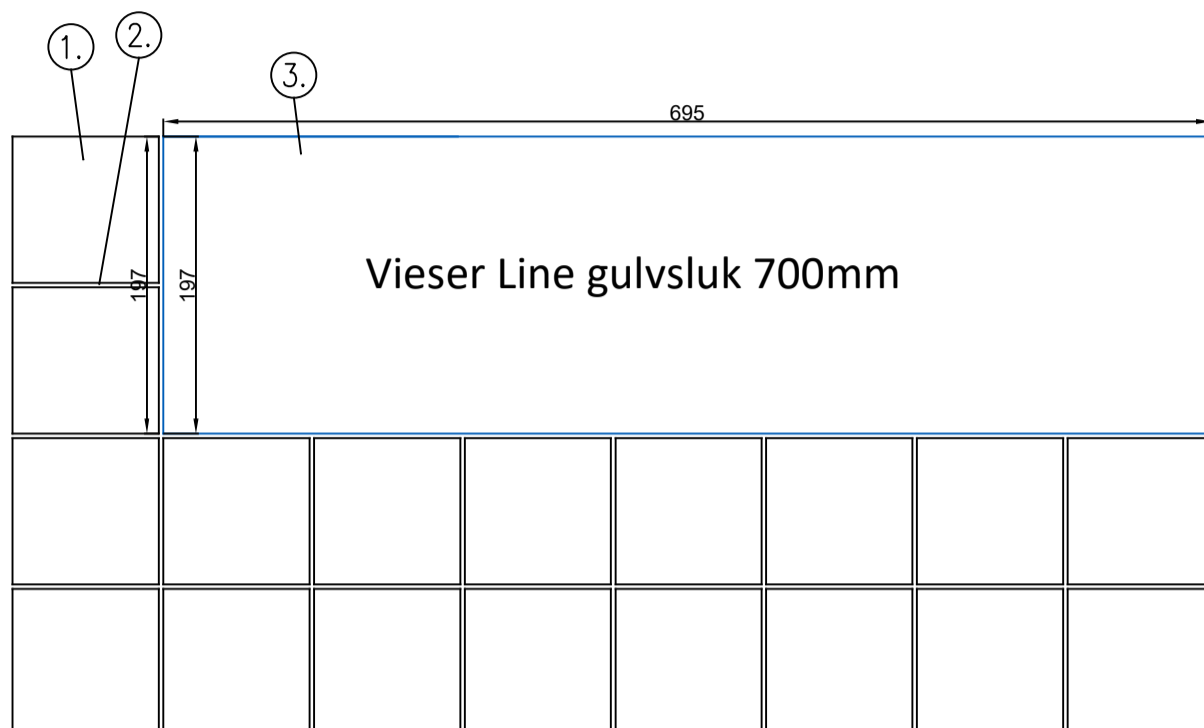

# Vieser Line gulvsluk 700mm i 10 x 10 flisegulv

- ① Klinker (97x97mm)
- ② Flise søm 3mm
- ③ Vieser Line gulvsluk 700mm

# Vieser Line gulvsluk 700mm i 600 x 600 flisegulv

- ① Klinker (598x598mm)
- ② Flise søm 2mm
- ③ Vieser Line gulvsluk 700mm