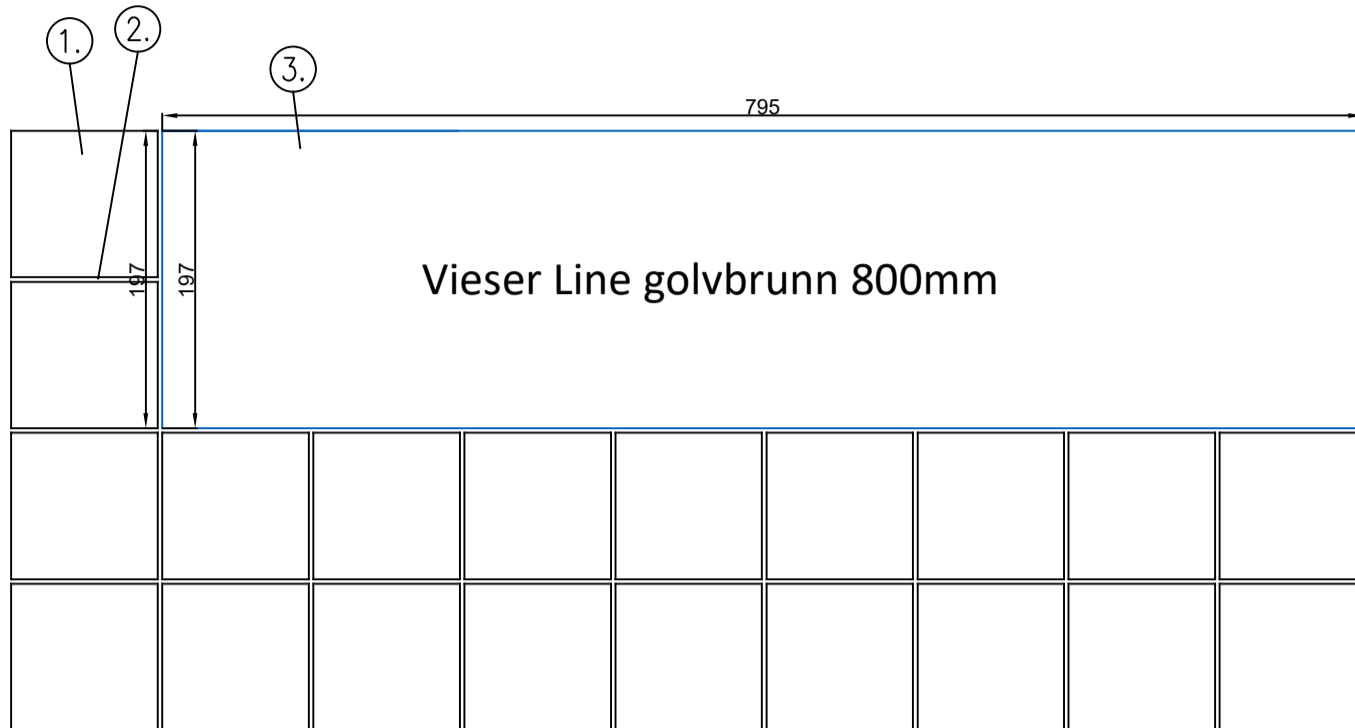

# Vieser Line golvbrunn 800mm i 10 x 10 kakelgolv

- ①. Klinker (97x97mm)
- ②. Kakel fog 3mm
- ③. Vieser Line golvbrunn 800mm

# Vieser Line golvbrunn 800mm i 600 x 600 kakelgolv

- ①. Klinker (598x598mm)
- ②. Kakel fog 2mm
- ③. Vieser Line golvbrunn 800mm