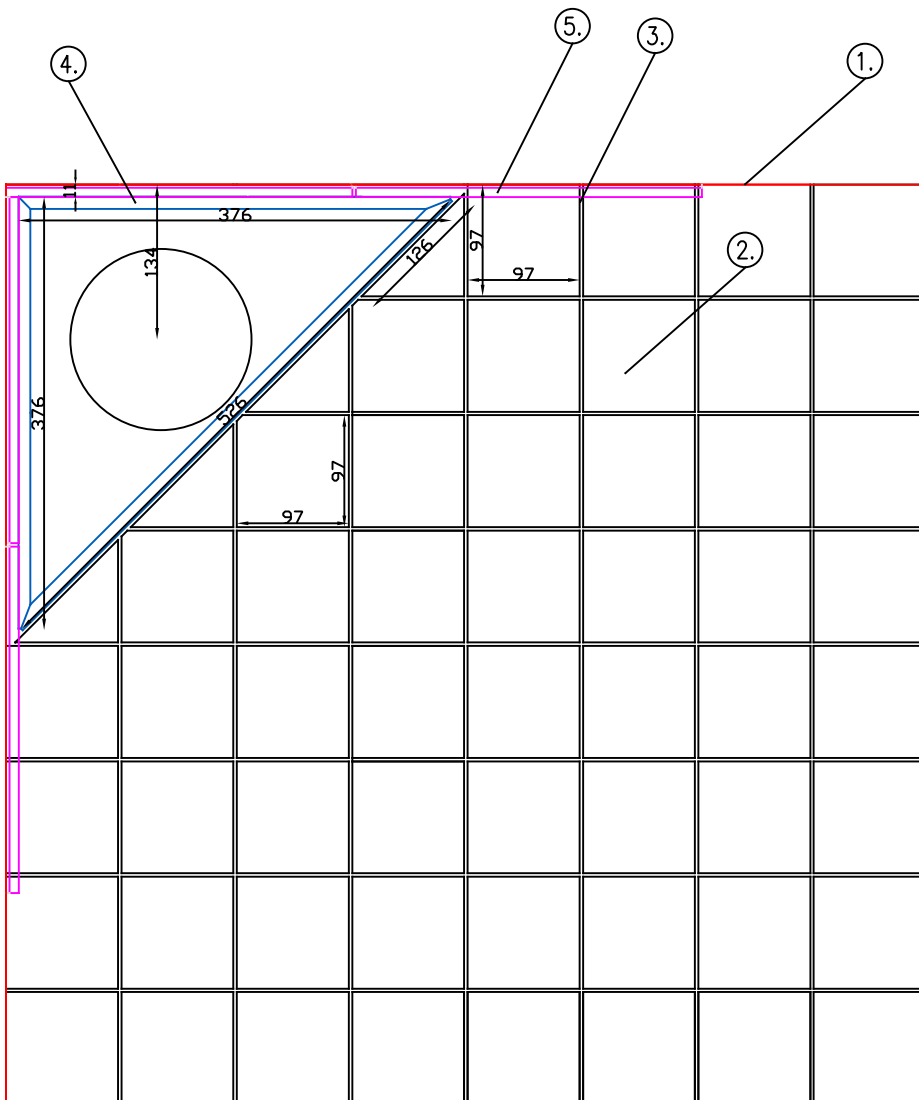

Vieser Corner nurkkalattiakaivojärjestelmä laattalattiassa (10x10 laatta)

- ① Raakaseinäpinta
- ② Lattialaatta (97x97mm)
- ③ Lattialaatoituksen sauma 3mm
- ④ Vieser Corner kehys 376 x 376 x 526 mm
- ⑤ Seinälaatta