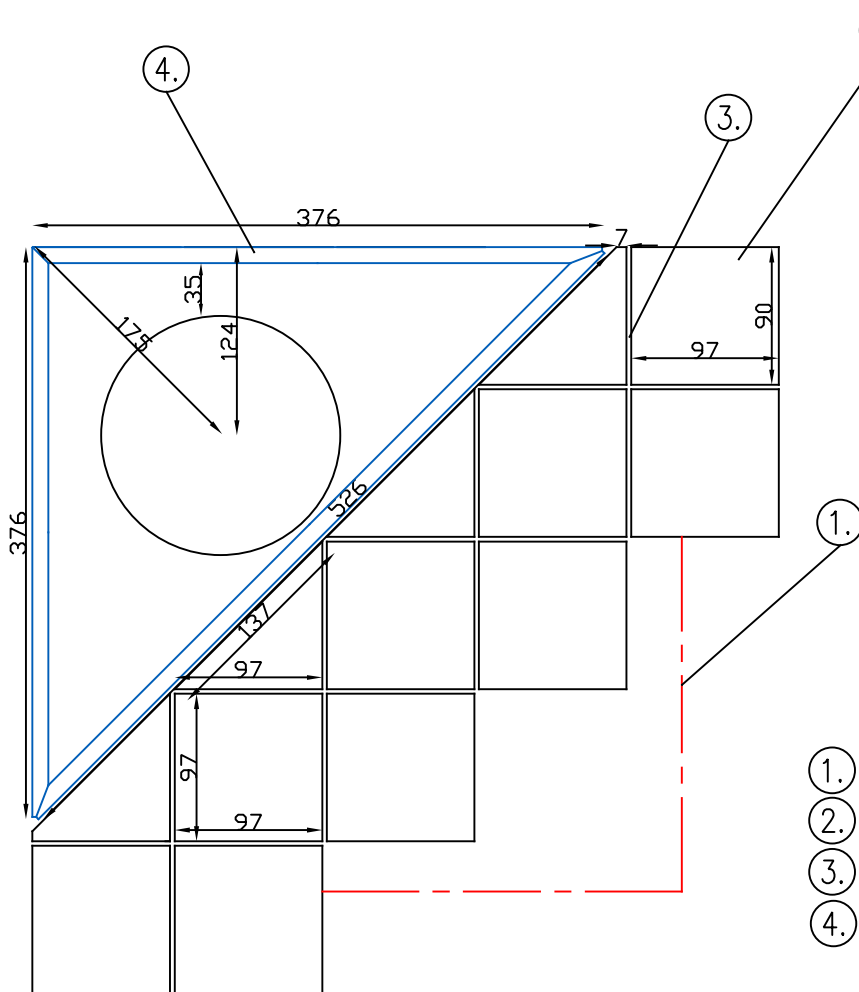

Vieser Corner nurkkalattiakaivojärjestelmä laattalattiassa (10x10 laatta)

- ① Vedeneristelaippa lattialaatoituksen alla
- ② Lattialaatta (97x97mm)
- ③ Lattialaatoituksen sauma 3mm
- ④ Vieser Corner kehys 376 x 376 x 526 mm