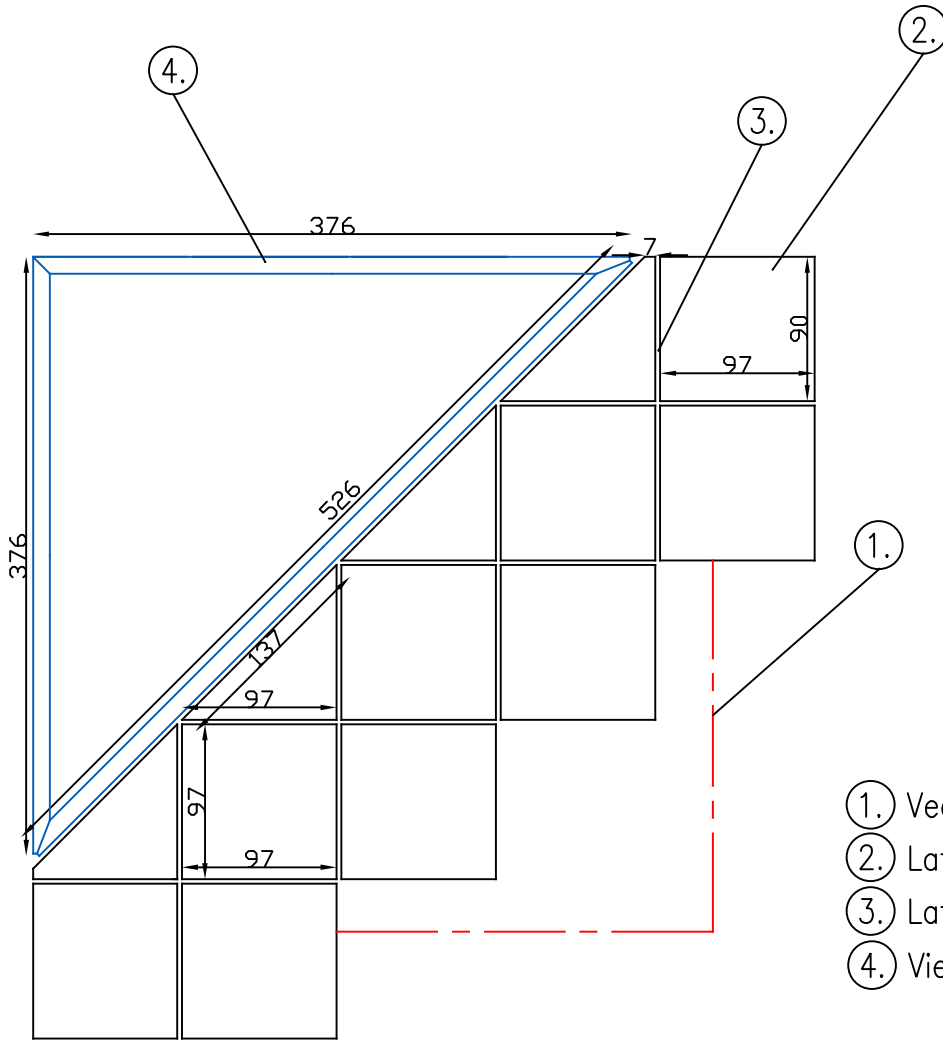

# Vieser Corner nurkkalattiakaivojärjestelmä laattalattiasa (10x10 laatta)

- ①. Vedeneristelaippa lattialaatoituksen alla
- ②. Lattialaatta (97x97mm)
- ③. Lattialaatoituksen sauma 3mm
- ④. Vieser Corner kehys 376 x 376 x 526 mm