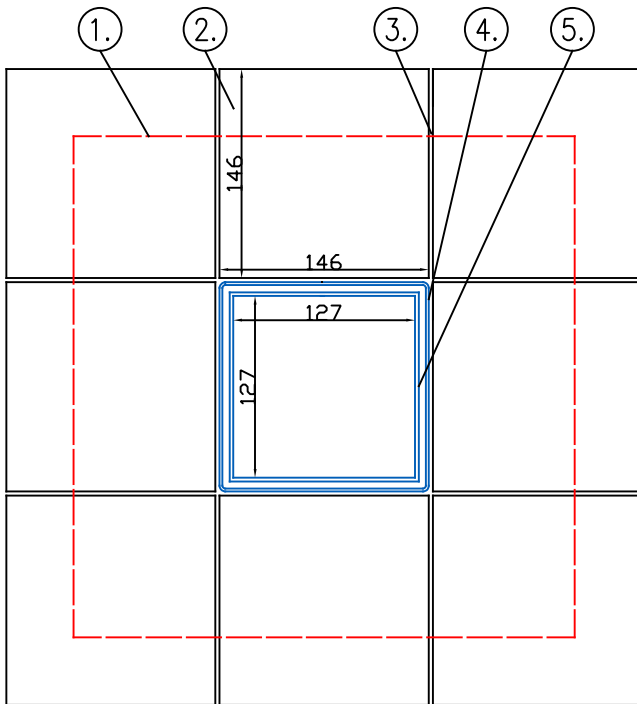

Vieser laatoitettava neliökansi 146x146 laattalattiasa (15x15 lattialaatta)

- ①. Vedeneristelaippa lattialaatoituksen alla
- ②. Lattialaatta (146x146mm)
- ③. Lattialaatoituksen sauma 3mm
- ④. Vieser laatoitettavan neliökannen kehys 146x146mm
- ⑤. Vieser laatoitettavan neliökannen kansi 132x132mm

Vieser laatoitettava neliökansi 146x146 laattalattiasa (10x10 lattialaatta)

- ①. Vedeneristelaippa lattialaatoituksen alla
- ②. Lattialaatta (97x97mm)
- ③. Lattialaatoituksen sauma 3mm
- ④. Vieser laatoitettavan neliökannen kehys 146x146mm
- ⑤. Vieser laatoitettavan neliökannen kansi 132x132mm