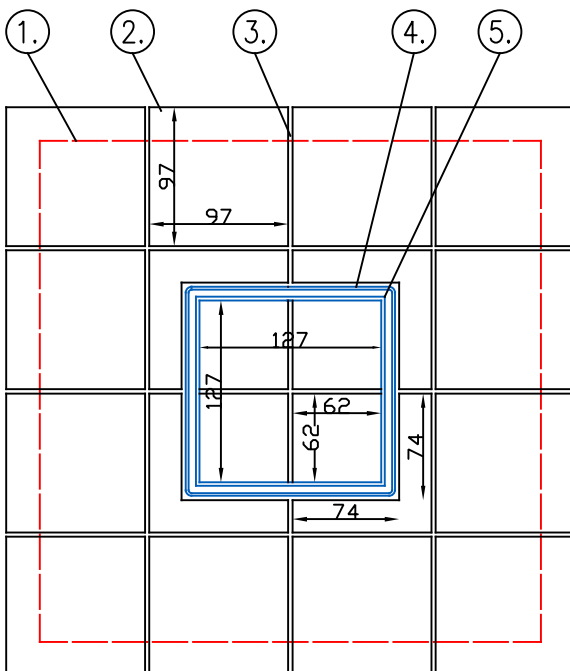

Vieser laatoitettava neliökansi 146x146 laattalattiasa (15x15 lattialaatta)

- ①. Vedeneristelaippa lattialaatoituksen alla
- ②. Lattialaatta (146x146mm)
- ③. Lattialaatoituksen sauma 3mm
- ④. Vieser laatoitettavan neliökannen kehys 146x146mm
- ⑤. Vieser laatoitettavan neliökannen kansi 132x132mm

Vieser laatoitettava neliökansi 146x146 laattalattiasa (10x10 lattialaatta)

- ①. Vedeneristelaippa lattialaatoituksen alla
- ②. Lattialaatta (97x97mm)
- ③. Lattialaatoituksen sauma 3mm
- ④. Vieser laatoitettavan neliökannen kehys 146x146mm
- ⑤. Vieser laatoitettavan neliökannen kansi 132x132mm