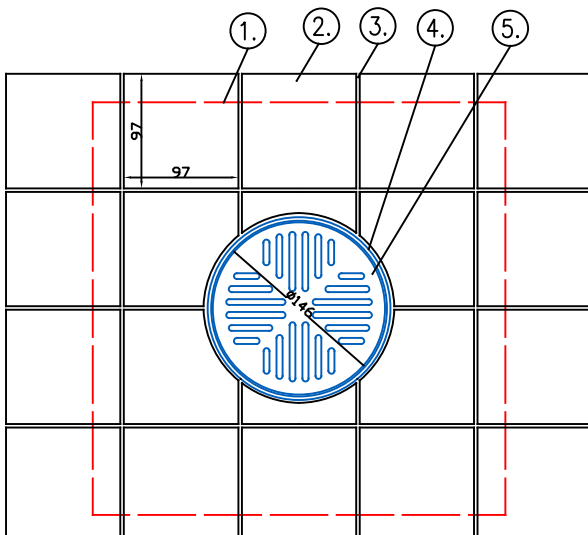

## Vieser neliökansi 197x197mm laattalattiasa

- ① Vedeneristelaippa lattialaatoituksen alla
- ② Lattialaatta (97x97mm)
- ③ Lattialaatoituksen sauma 3mm
- ④ Vieser säädettävä teräskehys 197x197mm
- ⑤ Vieser Classic neliökansi 190x190mm

## Vieser neliökansi 160x160mm laattalattiasa

- ① Vedeneristelaippa lattialaatoituksen alla
- ② Lattialaatta (97x97mm)
- ③ Lattialaatoituksen sauma 3mm
- ④ Vieser muovikehys 160x160mm
- ⑤ Vieser Classic neliökansi 152x152mm

## Vieser pyöreä kansi Ø150 laattalattiasa

- ① Vedeneristelaippa lattialaatoituksen alla
- ② Lattialaatta (97x97mm)
- ③ Lattialaatoituksen sauma 3mm
- ④ Vieser valukorotusrenkas (toimii pyöreän kannen kehyksenä)
- ⑤ Vieser Pyöreä kansi - Ø146mm