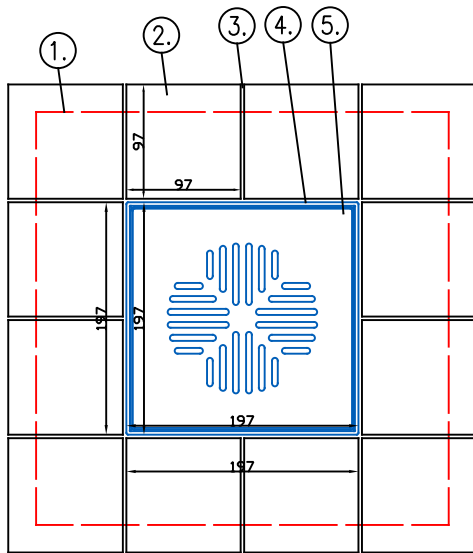

## Vieser neliökansi 197x197mm laattalattiasa

- ① Vedeneristelaippa lattialaatoituksen alla
- ② Lattialaatta (97x97mm)
- ③ Lattialaatoituksen sauma 3mm
- ④ Vieser säädettävä teräskehys 197x197mm
- ⑤ Vieser Classic neliökansi 190x190mm

## Vieser neliökansi 160x160mm laattalattiasa

- ① Vedeneristelaippa lattialaatoituksen alla
- ② Lattialaatta (97x97mm)
- ③ Lattialaatoituksen sauma 3mm
- ④ Vieser muovikehys 160x160mm
- ⑤ Vieser Classic neliökansi 152x152mm

## Vieser pyöreä kansi Ø150 laattalattiasa

- ① Vedeneristelaippa lattialaatoituksen alla
- ② Lattialaatta (97x97mm)
- ③ Lattialaatoituksen sauma 3mm
- ④ Vieser valukorotusrenkas (toimii pyöreän kannen kehyksenä)
- ⑤ Vieser Pyöreä kansi - Ø146mm