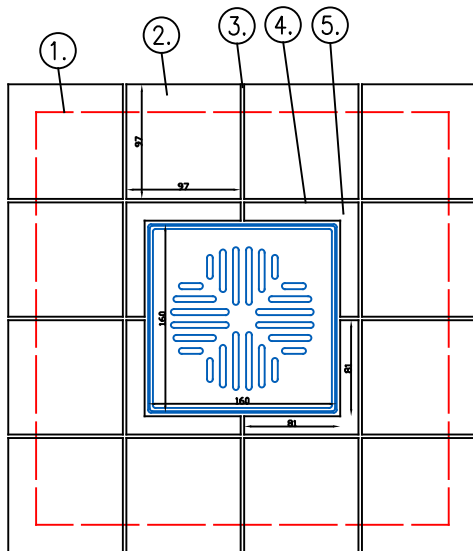

## Vieser neliökansi 197x197mm laattalattiasa

- ① Vedeneristelaippa lattialaatoituksen alla
- ② Lattialaatta (97x97mm)
- ③ Lattialaatoituksen sauma 3mm
- ④ Vieser säädettävä teräskehys 197x197mm
- ⑤ Vieser Classic neliökansi 190x190mm

## Vieser neliökansi 160x160mm laattalattiasa

- ① Vedeneristelaippa lattialaatoituksen alla
- ② Lattialaatta (97x97mm)
- ③ Lattialaatoituksen sauma 3mm
- ④ Vieser muovikehys 160x160mm
- ⑤ Vieser Classic neliökansi 152x152mm

## Vieser pyöreä kansi Ø150 laattalattiasa

- ① Vedeneristelaippa lattialaatoituksen alla
- ② Lattialaatta (97x97mm)
- ③ Lattialaatoituksen sauma 3mm
- ④ Vieser valukorotusrenkas (toimii pyöreän kannen kehyksenä)
- ⑤ Vieser Pyöreä kansi - Ø146mm