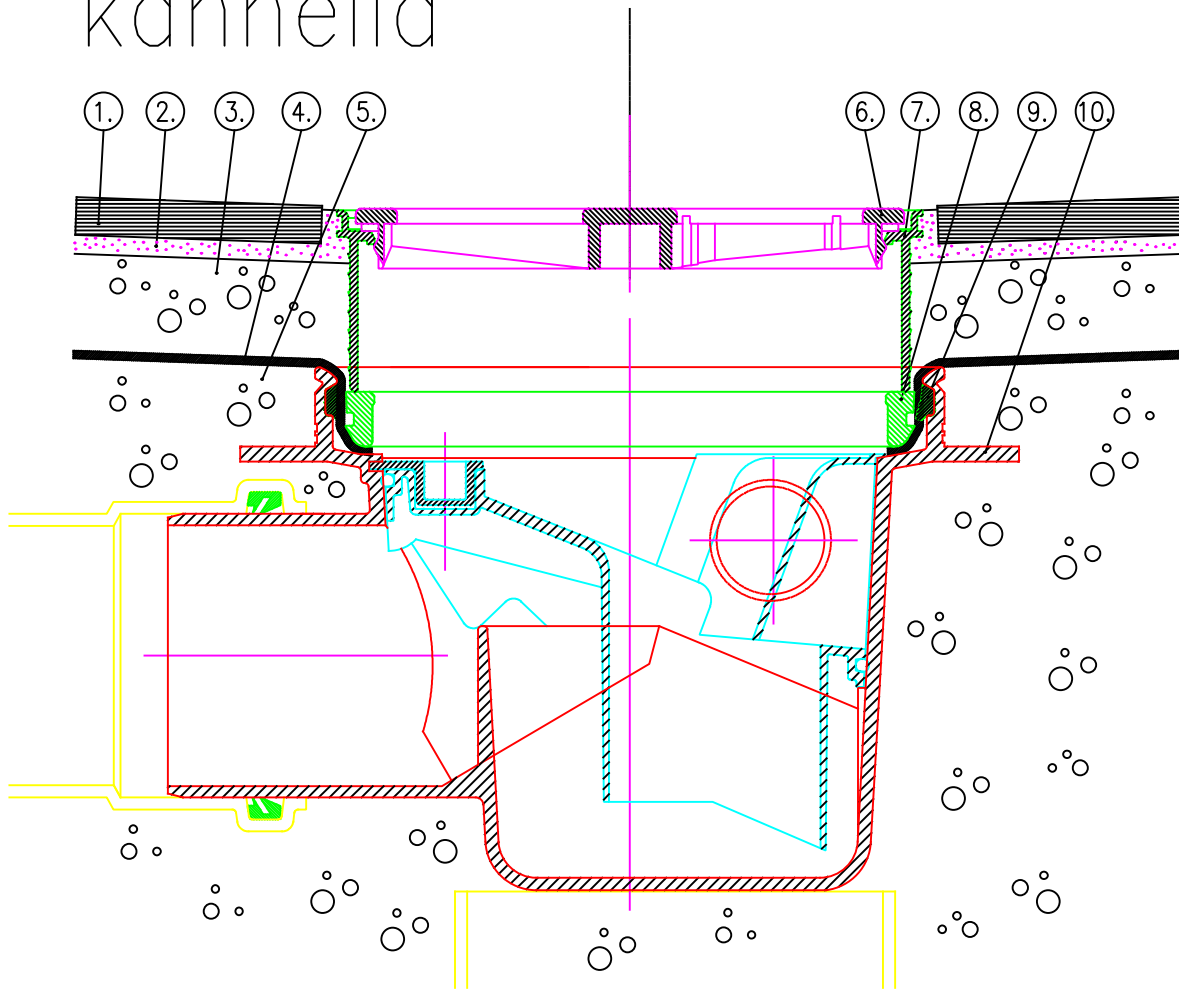

# Vieser-lattiakaivo laattalattiassa pyöreällä kannella

- ① Laattalattia
- ② Laasti / Liima
- ③ Pintavalu
- ④ Vieser vedeneristyslaippa
- ⑤ Betoni
- ⑥ Vieser pyöreä lattiakaivon kansi  $\varnothing 150\text{mm}$  (Lattiamateriaalin kanssa sopii käytettäväksi kaikki Vieser pyöreät kannet)
- ⑦ Vieser valukorotusrenkas
- ⑧ Vieser lattiakaivon kiilarengas,  
jolla vedeneristys liitetään lattiakaivoon
- ⑨ Vieser lattiakaivon huultiviste
- ⑩ Vieser One vaakakaivo DN75 3x32/40 (Lattiamateriaalin kanssa sopii käytettäväksi kaikki Vieser kaivot)